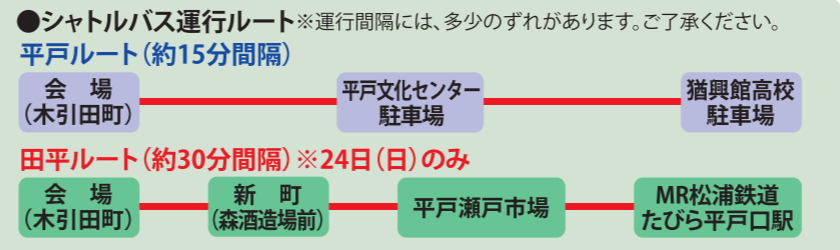

# 2021平戸くんち城下つんのーで祭 会場Map

令和3年10月23日(土)・24日(日)

11:00 ~ 17:00

【交通規制時間10:00 ~ 18:00】

## ◎新型コロナウイルス感染症対策(入場規制)

□ 入場受付(検温所)にて、スタッフの指示のもと、検温及び消毒をおこなっております。入場受付がお済みでない方は最寄りの入場受付にて検温及び消毒を行い、『マスクシール』をもらってください。その際、37.5℃以上の発熱がある方のご入場はご遠慮いただきます。会場内ではシールを貼り付けたマスクの着用をお願いいたします。シール付マスクの着用で、会場内の出入りは自由にできます。